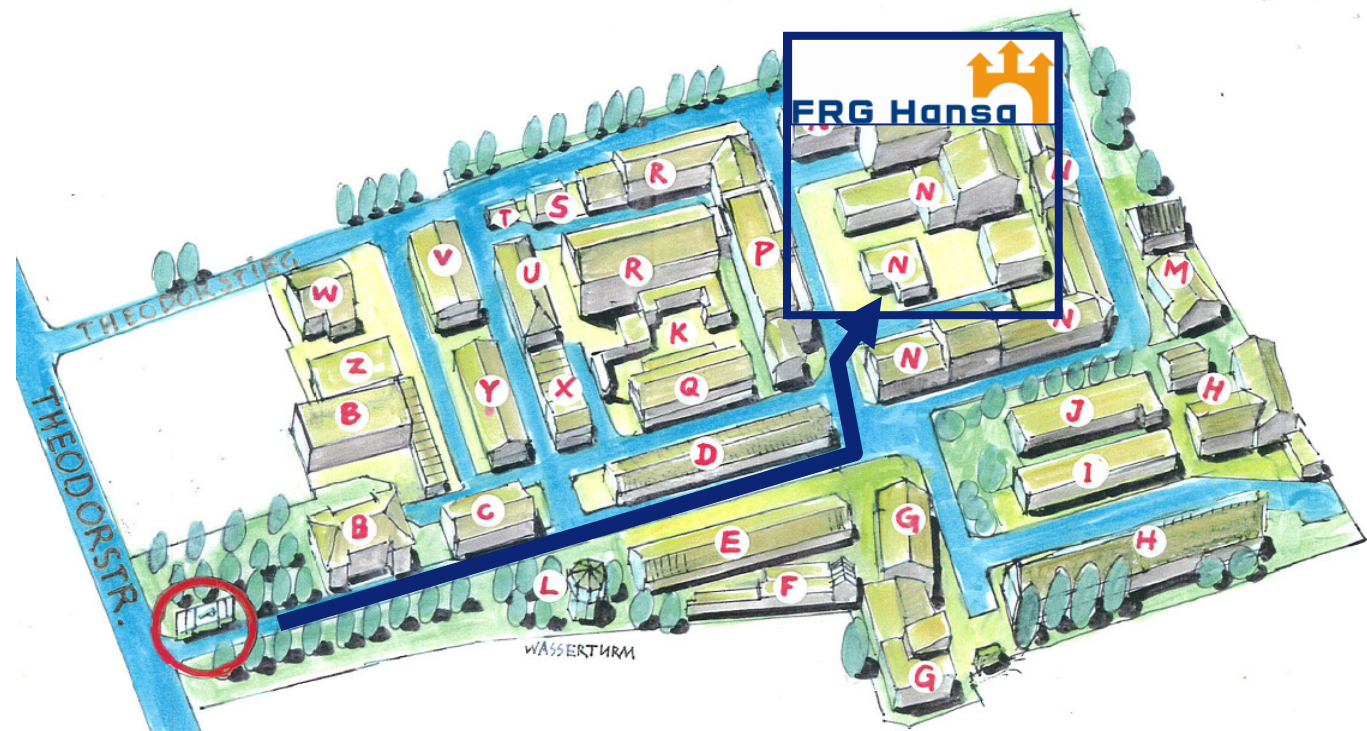

So kommen Sie zu uns

Von der A 7:

- Ausfahrt Hamburg-Bahrenfeld, abbiegen nach Westen Richtung Blankenese/Wedel auf die B 431
- noch vor der Esso-Tankstelle sofort rechts in die Theodorstraße abbiegen
- kurz vor der Ampel links in den Theodorhof abbiegen, weiter gem. Skizze

Aus dem Hamburger Zentrum:

- Über die B 431 – Stresemannstraße / Bahrenfelder Chaussee / Von-Sauer-Straße – Richtung Blankenese/Wedel
- direkt nach Überquerung der A 7 noch vor der Esso-Tankstelle sofort rechts in die Theodorstraße abbiegen
- kurz vor der Ampel links in den Theodorhof abbiegen, weiter gem. Skizze

Aus dem Hamburger Westen:

- Über die B 431 – Osdorfer Landstraße / Osdorfer Weg – Richtung Zentrum
- links Einordnen zur Auffahrt auf die A 7 Richtung Kiel/Flensburg für U-Turn
- wenden und nach einem sehr kurzen Stück zurück auf der B 433 noch vor der Esso-Tankstelle sofort rechts in die Theodorstraße abbiegen
- kurz vor der Ampel links in den Theodorhof abbiegen, weiter gem. Skizze

FRG Hansa Dienstleistungsgesellschaft mbH
Theodorstraße 41 N
22761 Hamburg-Bahrenfeld

Telefon: 040 – 226 226 800
Telefax: 040 – 226 226 810

Wir wünschen Ihnen eine gute Anreise und freuen uns auf Ihren Besuch